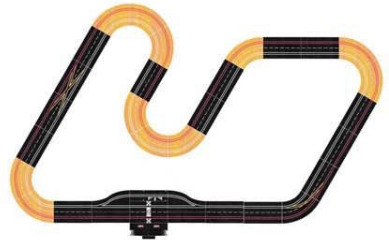

NEU
Exklusiv nur bei uns

Rennbahn Shop & Event

Pitlane-App-Set

POWERED BY
Carrera
carrera-toys.com

Ein Rennbahn-Shop Special-Set 10m Rennstrecke - Digital 132

Unser Special-Set ist ein
Komplett-Set!

- Trafo (14.8V, 1)
- Control Unit (1)
- Pitlane (1)
- App Connect (Race-App) (1)
- Doppelweiche (1)
- Kurvenweiche (1)
- Geraden (11)
- 1/60-Kurve (11)
- Verbinder (rot, 66)
- Bande (m.Halterungen, 6m)
- Brückenstützen-Set (1)

dazu nach Wahl:

2 x Cars 1:32
aus unserem Sonder-Sortiment

auf Wunsch:

Aktuelle Modelle je 15€ Aufpreis

Sonderpreis: 379 EURO

Set-Preis mit 2 Schnur-Reglern
Aufpreis für Wireless-Regler: 70 EURO

Mögliche Strecken mit dem Set