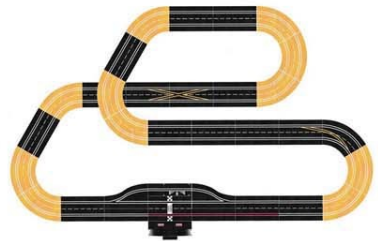

NEU
Exklusiv nur bei uns

Rennbahn Shop & Event

Pitlane-App-Set

POWERED BY
Carrera
carrera-toys.com

Ein Rennbahn-Shop Special-Set 10m Rennstrecke - Digital 132

Unser Special-Set ist ein
Komplett-Set!

- Trafo (14.8V, 1)
- Control Unit (1)
- Pitlane (1)
- App Connect (Race-App) (1)
- Doppelweiche (1)
- Kurvenweiche (1)
- Geraden (11)
- 1/60-Kurve (11)
- Verbinder (rot, 66)
- Bande (m.Halterungen, 6m)
- Brückenstützen-Set (1)

dazu nach Wahl:

2 x Cars 1:32
aus unserem Sonder-Sortiment

auf Wunsch:

Aktuelle Modelle je 15€ Aufpreis

Sonderpreis: 379 EURO

Set-Preis mit 2 Schnur-Reglern
Aufpreis für Wireless-Regler: 70 EURO

Mögliche Strecken mit dem Set