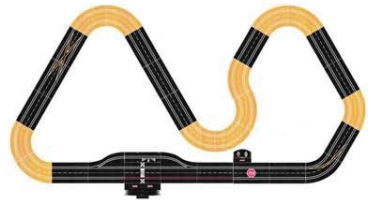

NEU
Exklusiv nur bei uns

Rennbahn Shop & Event

Pitlane-App-Set

POWERED BY
Carrera
carrera-toys.com

Ein Rennbahn-Shop Special-Set 10m Rennstrecke - Digital 132

Unser Special-Set ist ein
Komplett-Set!

- Trafo (14.8V, 1)
- Control Unit (1)
- Pitlane (1)
- App Connect (Race-App) (1)
- Doppelweiche (1)
- Kurvenweiche (1)
- Geraden (11)
- 1/60-Kurve (11)
- Verbinder (rot, 66)
- Bande (m.Halterungen, 6m)
- Brückenstützen-Set (1)

dazu nach Wahl:

2 x Cars 1:32
aus unserem Sonder-Sortiment

auf Wunsch:

Aktuelle Modelle je 15€ Aufpreis

Sonderpreis: 379 EURO

Set-Preis mit 2 Schnur-Reglern
Aufpreis für Wireless-Regler: 70 EURO

Mögliche Strecken mit dem Set